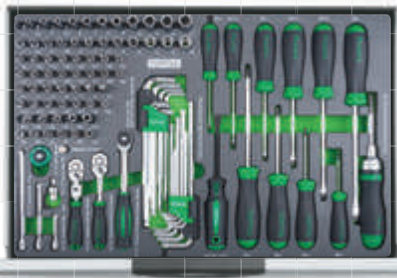

PRO TOP

CARRO COM 7 GAVETAS AZUL / CINZA / VERMELHO

357 PÇS

EPE CARBONO

1ª GAVETA

GEDB431

2ª GAVETA

GEDA429

3ª GAVETA

GEA0306

GEA0407

GEA0408

4ª GAVETA

GED2818

5ª GAVETA

GEA1102

GEA0703

GEA0811

6ª GAVETA

GED7528

ARTIGO N.º

PRO TOP - AZUL / CINZA / VERMELHO

CONTEÚDO

1ª	GEDB431	114	Jogo Chaves 1/4" Torx 6PT, Fenda e Estrela
2ª	GEDA429	104	Jogo Chaves 3/8", 1/2"
3ª	GEA0306	3	Jogo de 3 Alicates
	GEA0407	4	Jogo de 4 Alicates diversos
	GEA0408	3	Jogo de 4 Alicates de freios
4ª	GED2818	28	Jogo Chaves Luneta e Boca Luneta (6-32mm)
	GEA1102	11	Jogo de Chaves de Boca (6-32mm)
5ª	GEA0703	7	Jogo de Chaves Tubulares Giratórias (6-19mm)
	GEA0811	8	Jogo de Martelos, Punção e Escropro
	GED7528	75	Jogo Chaves de Impacto 3/8" e 1/2"